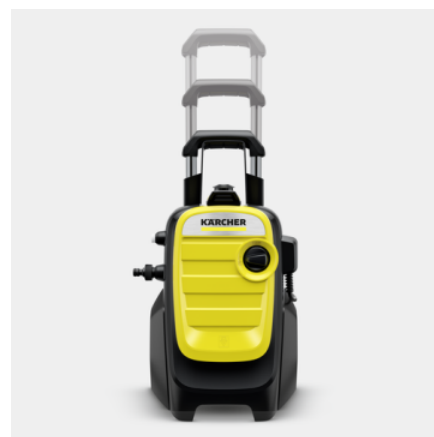

Impugnatura telescopica

- L'impugnatura telescopica in alluminio può essere estesa per il trasporto e nuovamente riposta per lo stoccaggio.